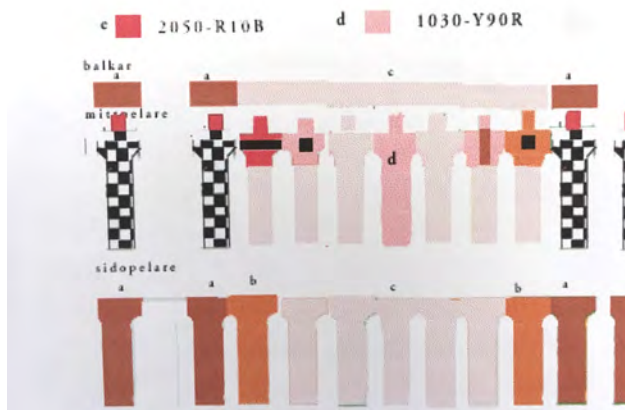

HITTA DIN BIL

Betong. Silikatfärg.

Uppdrag. Till höger ex skiss på färgprogrammet.
 Pelare och balkar = färgförskjutningar och dekore
 Olika färg på varje våning, varierande mönster.

Nedan färdigt resultat
 P-däck Hernnhut Uddevalla
 "Sport"