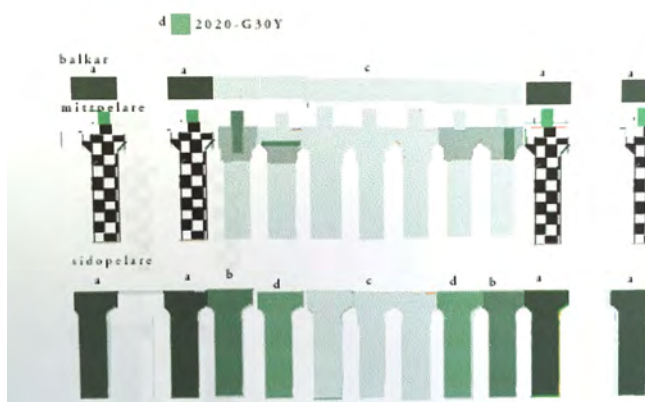

HITTA DIN BIL

Betong. Silikatfärg.

Uppdrag. Till höger ex skiss på färgprogrammet.
 Pelare och balkar = färgförskjutningar och dekore
 Olika färg på varje våning, varierande mönster.

Nedan färdigt resultat
 P-däck Hernnhut Uddevalla
 "Sport"